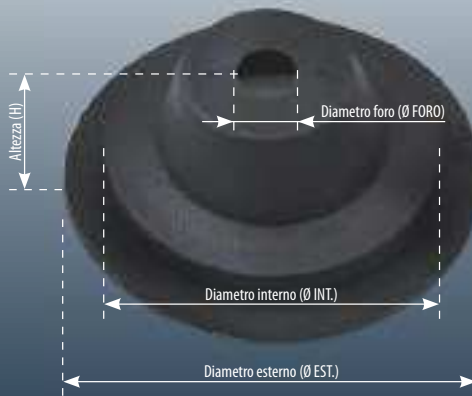

Tappi copriforo Universali

Universal headlight
Dust covers

Dettagli tecnici

	mm
H	38
Ø EST.	100
Ø INT.	78
Ø FORO	15

Compatibilità
LED

XL 30