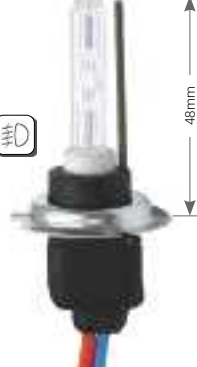

Xe-H4.2 4K

6000K

Xe-H4.2 6K

ECE H7

AM

Proiettore

12V/24V

4300K