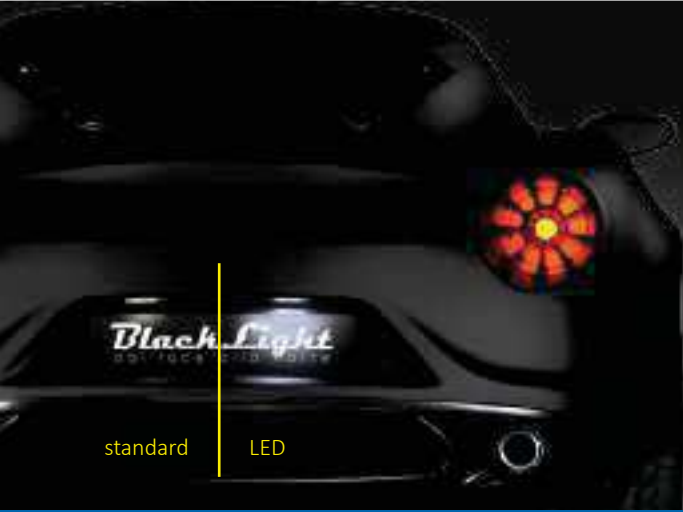

# Luci targa e cortesia led

## License plate lights and courtesy led lights

Perché perdere tempo a sostituire le lampade quando si può cambiare tutta la plafoniera della luce targa, luci bagagliaio o quelle di cortesia?

Why waste time replacing the bulbs when you can change the entire ceiling of the license plate light, trunk lights or courtesy lights?