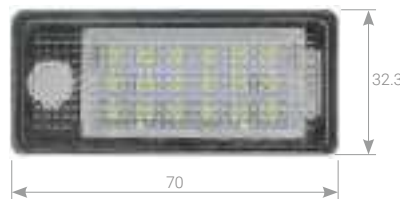

PLL-054

Luci di Targa
License Plate Lights