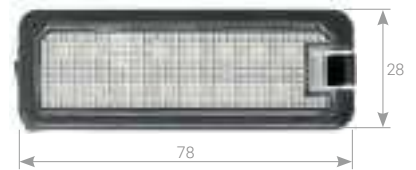

PLL-052

Luci di Targa
License Plate Lights