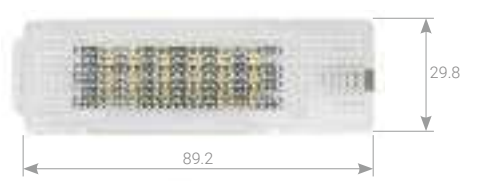

■ **PLL-087**  
 Luci di Targa  
 License Plate Lights

■ **PLL-088**  
 Luci di Targa  
 License Plate Lights

■ **PLL-091**  
 Luce di cortesia  
 Courtesy light

■ **PLL-094**  
 Luci Baule  
 Trunk Lights