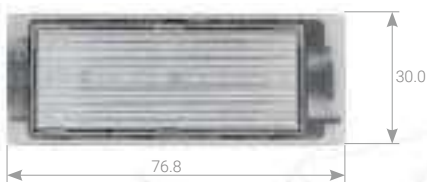

■ **PLL-096**
Luci di Targa
License Plate Lights