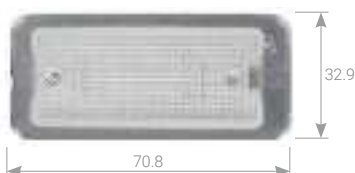

PLL-061

Luci di Targa
License Plate Lights