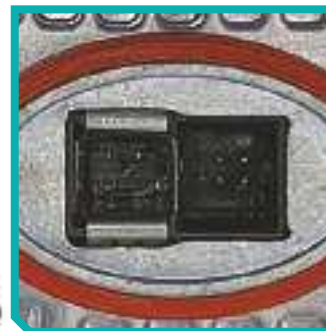

B47

Per / For

Pack

Codici comparazione centraline OE
W003T20071 (Mitsubishi Electric)

BMW
63117237647 / 63117318327 / 631271725536
63127250624 / 63127296090 / 7172536
7237467 / 7250624 / 7296090 / 7318327