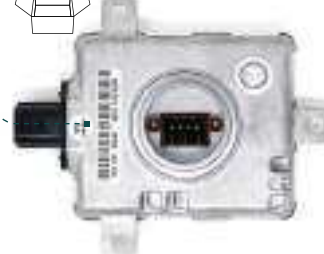

Codici comparazione centraline OE
713121817001 (Magnetit Marelli)

33109S0KA02 / 33109S2AJ01 / 33119S0KA10
33119S2AJ01 / 33119SAA013 (Honda)
C236510H3 / D391510H3 (Mazda)
MR991269 (Mitsubishi)