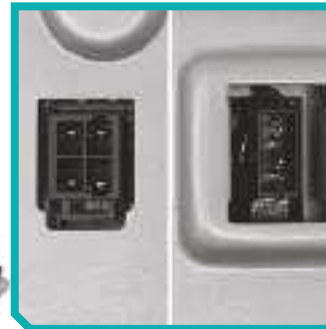

Codici comparazione centraline OE
8E0907391A / 3D0907157 (Gruppo VAG)
63126938561 (BMW/Mini)
6224-F9 (Citroën/Peugeot)
6237219 / 13128287 (Opel/Chevrolet)
30727205 / 89035113 (Volvo)