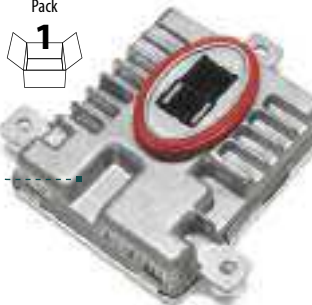

B47

Per / For

Pack

Codici comparazione centraline OE
W003T20071 (Mitsubishi Electric)

BMW
63117237647 / 63117318327 / 631271725536
63127250624 / 63127296090 / 7172536
7237467 / 7250624 / 7296090 / 7318327