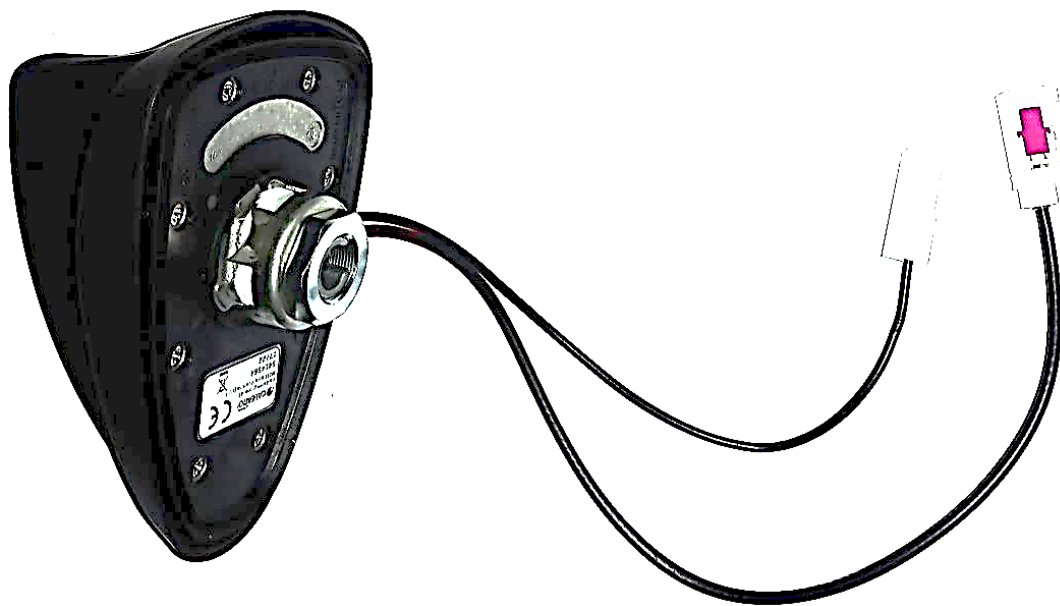

# 7677894

**Antenna Shark a pinna di squalo specifica per FCA. Attacco FAKRA. Senza cavo.  
Segnale AM/FM.**

# FCA

**12 X 8 X 7 cm**