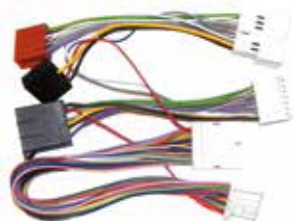

552186

Descrizione / Description

Cavo autoradio / Car Radio
Connectors

Modello Auto / Car Model

Logan, Sandero, Duster
2012>

CAVI PERSONALIZZATI VIVAVOCE / CUSTOM CABLE FOR HANDS-FREE CAR KIT

552187

**Descrizione / Description**