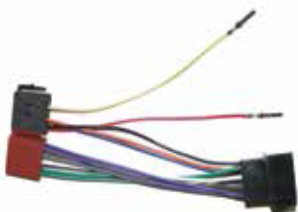

Cavo adattatore per altoparlanti /
Speaker adapter cables

Modello Auto / Car Model

Duster

557607

Descrizione / Description

Cavo adattatore per altoparlanti /
Speaker adapter cables

Modello Auto / Car Model

Sandero, Logan, Lodgy, Dokker

CAVI AUTORADIO – CONNETTORI ISO E FAKRA SPEAKER CUSTOM CABLES – ISO AND FAKRA CONNECTORS

552088

Descrizione / Description

Cavo autoradio / Car Radio
Connectors

Modello Auto / Car Model

Duster <2012, Logan, MCV
2007<2012, Sandero, Stepway
2008>2012