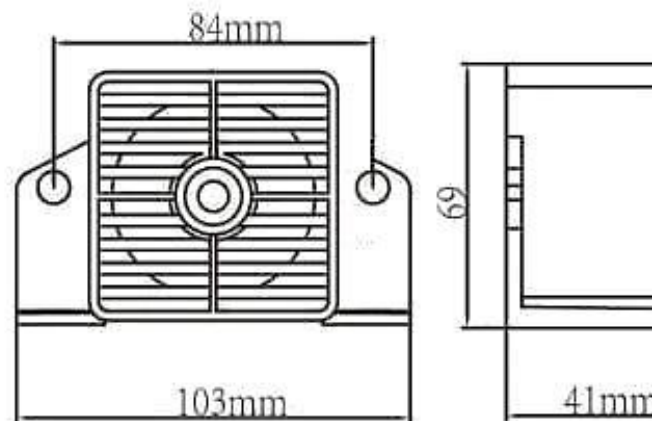

Allarme sonoro con attivazione tramite inserimento della retromarcia.

Alimentazione 12-80V.

Range sonoro 97dB +- 3dB.

**CLICCA
SULL'IMMAGINE
PER TESTARE IL
SONORO DEL
PRODOTTO**