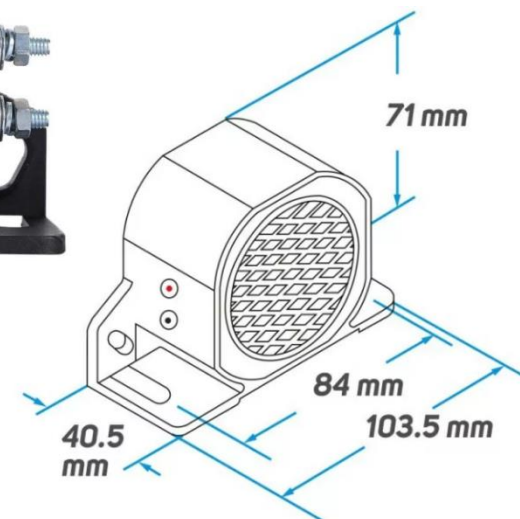

**Allarme sonoro con attivazione tramite inserimento della retromarcia.**

**Alimentazione 12-80V.**

**Range sonoro 105dB +/- 3dB.**

**CLICCA  
SULL'IMMAGINE  
PER TESTARE IL  
SONORO DEL  
PRODOTTO**