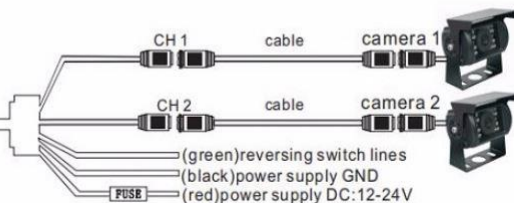

# DGMH24700-2

**AHD**  
Analog High Definition

**Monitor 7" AHD ad alta definizione con doppio ingresso telecamera. Connettori Aviator a 4 poli ad avvitamento. Completo di staffa per fissaggio sul cruscotto. Selettore modalità di visualizzazione tramite tasti. Priorità camera retromarcia. 12-24V.**

**AVIATOR**

8P buckle waterproof iron head

**OPTIONAL**