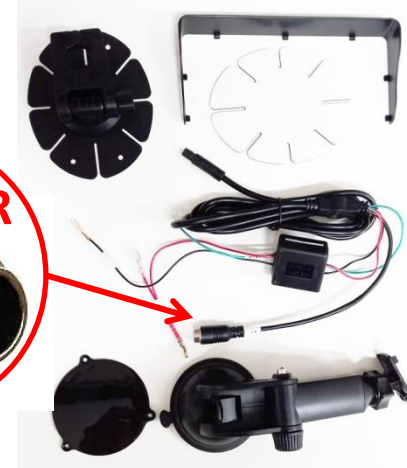

Monitor 7" touch screen completo di staffa per fissaggio sul cruscotto e staffa a ventosa per fissaggio al parabrezza.
AndroidAuto/CarPlay . Ingresso retrocamera con connettore AVIATOR.
Bluetooth. Trasmettitore FM per sentire l'audio nell'impianto audio del veicolo. AV in Jack 3,5.
Per lo spegnimento ad alimentazione attiva, dovrete mettere un interruttore on/off esterno.

Per connessione AACP Wireless, lo smartphone deve supportare la rete Wi-Fi a 5GHz

OPTIONAL