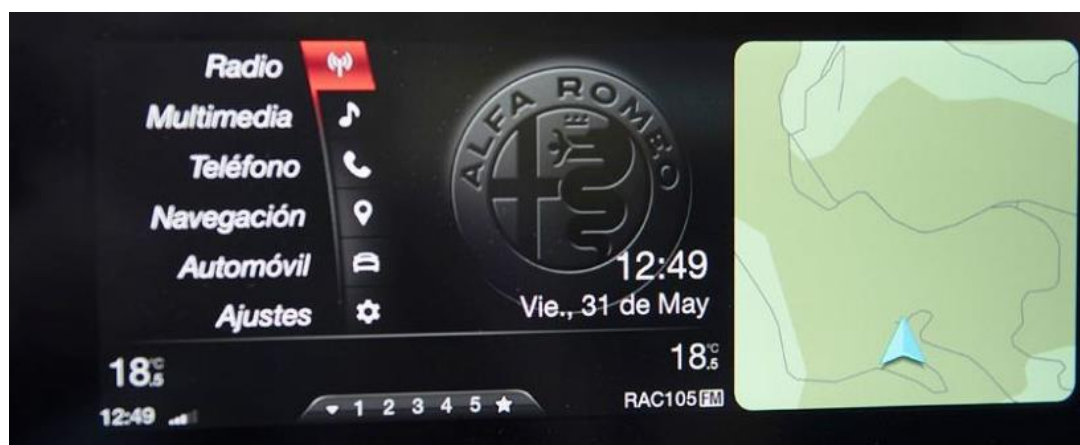

# HSALF01ALX

**Custom Fit per sostituzione del sistema originale ALFA ROMEO GIULIA dal 2016 al 2020**  
**Sostituzione Display LCD da 10,25". DAB+ optional.**

**GIULIA**

**androidauto** Apple CarPlay

GPS Integrato - Ingressi USB audio & Video - Vivavoce Bluetooth  
phonebook - Trasmissione Audio da mobile A2DP - Ingresso retrocamera-  
MirrorLink-Canbus-LCD Capacitivo IPS UHD 1920x720 Antiriflesso Blueray  
- Sistema Android 10 - 8 CORE A53 - RAM 8G ROM 64G - WIFI - 4G LTE  
SIM CARD SLOT - WIRELESS Carplay/Android Auto