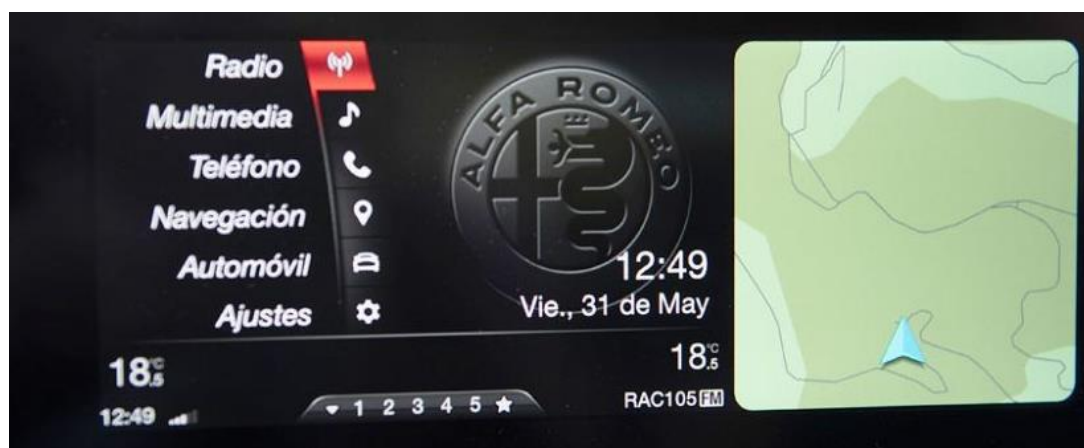

HSALF02ALX

Custom Fit per sostituzione del sistema originale ALFA ROMEO STELVIO dal 2016 al 2020
Sostituzione Display LCD da 10,25". DAB+ optional.

STELVIO

androidauto Apple CarPlay

GPS Integrato - Ingressi USB audio & Video - Vivavoce Bluetooth
phonebook - Trasmissione Audio da mobile A2DP - Ingresso retrocamera-
MirrorLink-Canbus-LCD Capacitivo IPS UHD 1920x720 Antiriflesso Blueray
- Sistema Android 10 - 8 CORE A53 - RAM 8G ROM 64G - WIFI - 4G LTE
SIM CARD SLOT - WIRELESS Carplay/Android Auto