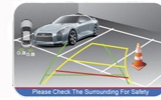

SERIE «K»

gps interfaces