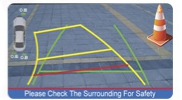

SERIE «K»

gps interfaces