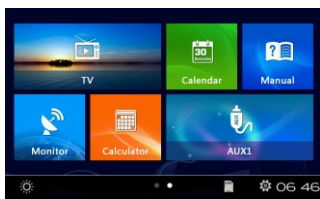

GPS

Full HD
1080