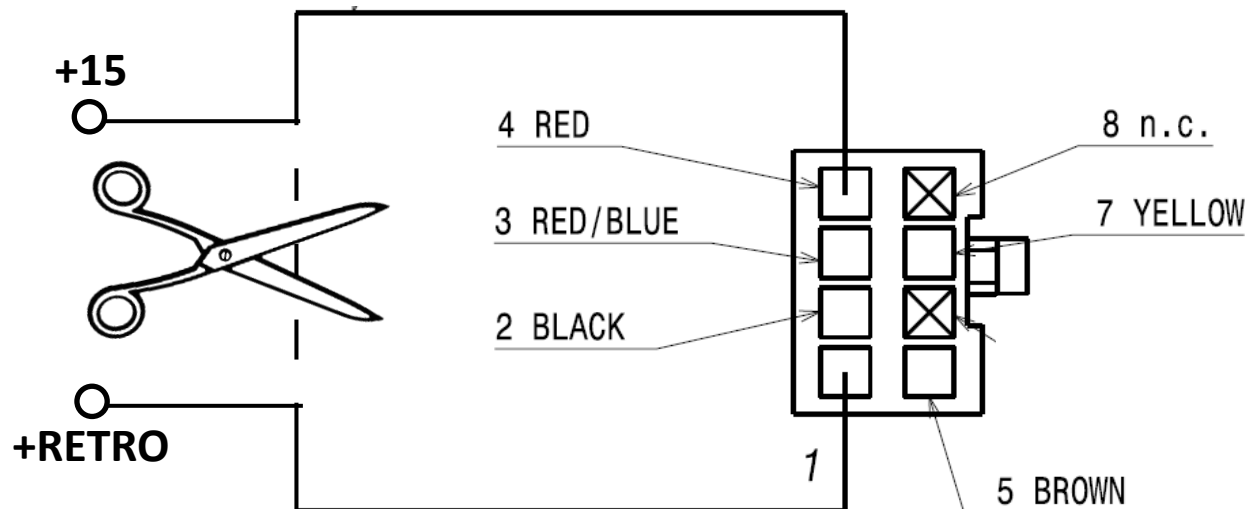

71803466 SENSORE DI PARCHEGGIO 4 CAPSULE

Installazione su paraurti anteriore

Il sistema si disattiva automaticamente dopo 20 sec. dalla rimozione della retromarcia e dopo 5 sec. Dall'accensione del quadro strumenti

Pulsante attivaz. Anteriore

Per l'attivazione del sistema in configurazione anteriore è necessario abbinare il pulsante opzionale