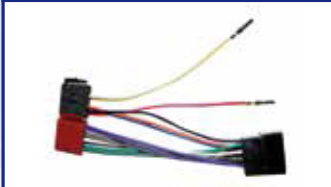

Colore / Colour

Nero / Black

572308ISC

Descrizione / Description

Adattatore autoradio 2ISO con cassetto / 2ISO Car Radio Adapter with pocket

Modello Auto / Car Model

Daily 09>

Colore / Colour

Kit 1 / 2DIN / Kit 1 / 2 DIN

Modello Auto / Car Model

Daily 2014>

Colore / Colour

Nero / Black

CAVI AUTORADIO – CONNETTORI ISO E FAKRA SPEAKER CUSTOM CABLES – ISO AND FAKRA CONNECTORS

552088

Descrizione / Description