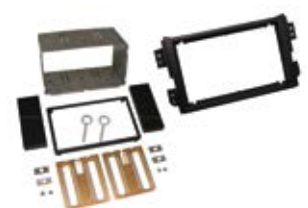

Colore / Colour
Nero / Black

572354C

Descrizione / Description

Adattatore autoradio ISO con cassetto / ISO Car Radio Adapter with pocket

Modello Auto / Car Model
Splash 2008>

Colore / Colour
Nero / Black

KIT ADATTATORI 2DIN-2ISO / 2DIN-2ISO FITTING KITS

985137

Descrizione / Description

Kit installazione 2 DIN / 2 DIN Installation Kit

Modello Auto / Car Model
Gran Vitara 2006>

Colore / Colour
Nero / Black

985111

Descrizione / Description

Kit installazione 2 DIN / 2 DIN Installation Kit

Modello Auto / Car Model
SX4 2006>

Colore / Colour
Nero / Black

985166

Descrizione / Description

Kit installazione 2 DIN / 2 DIN Installation Kit

Modello Auto / Car Model
Splash 2008>

Colore / Colour
Nero / Black