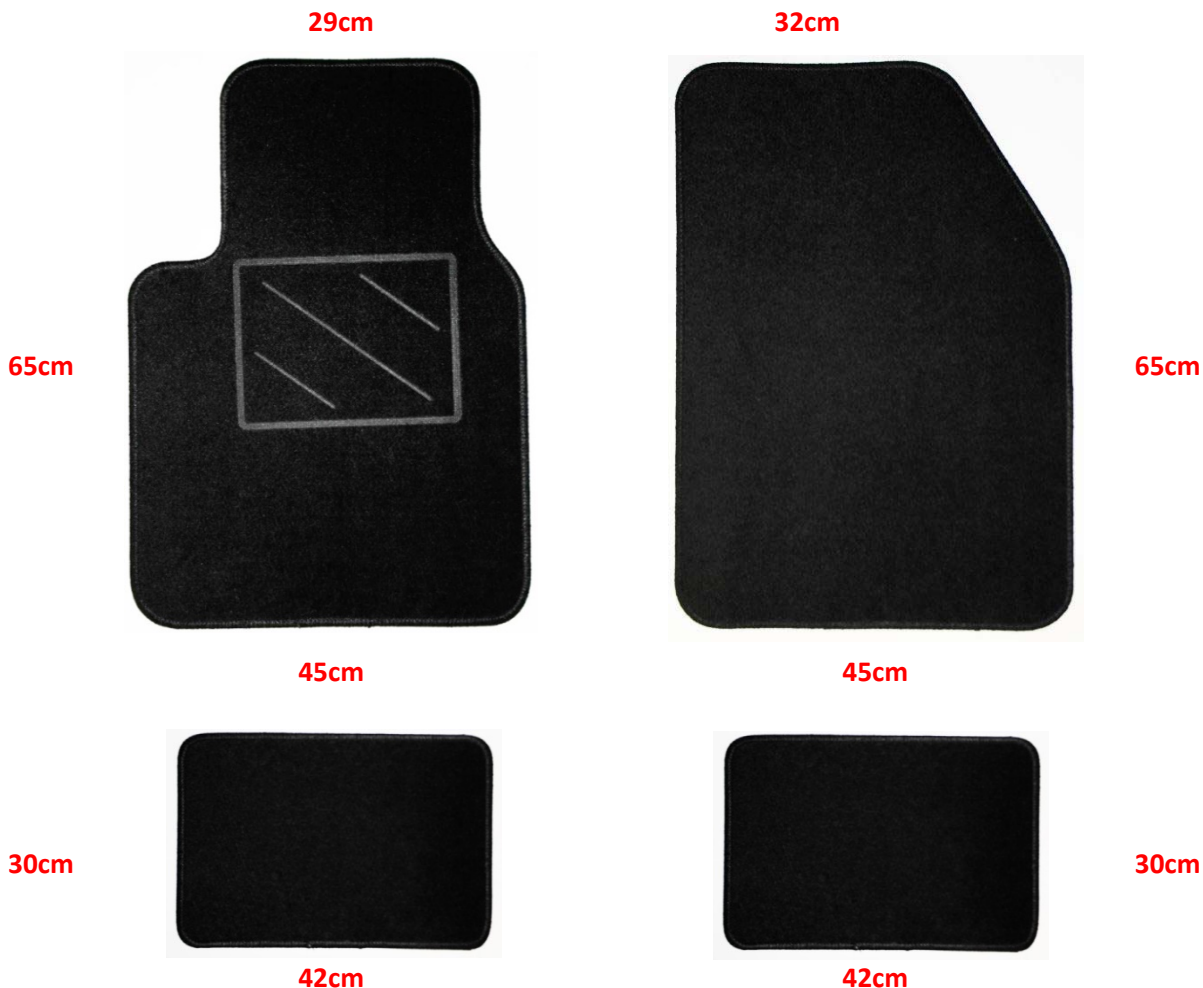

TAPPETI UNIVERSALI MODELLO 2 CON FONDO ML

IN FOTO: **TMUNIV2**

BATTITACCO A FUSIONE

TIPO DI FONDO

ML
fondo gommato e piedini